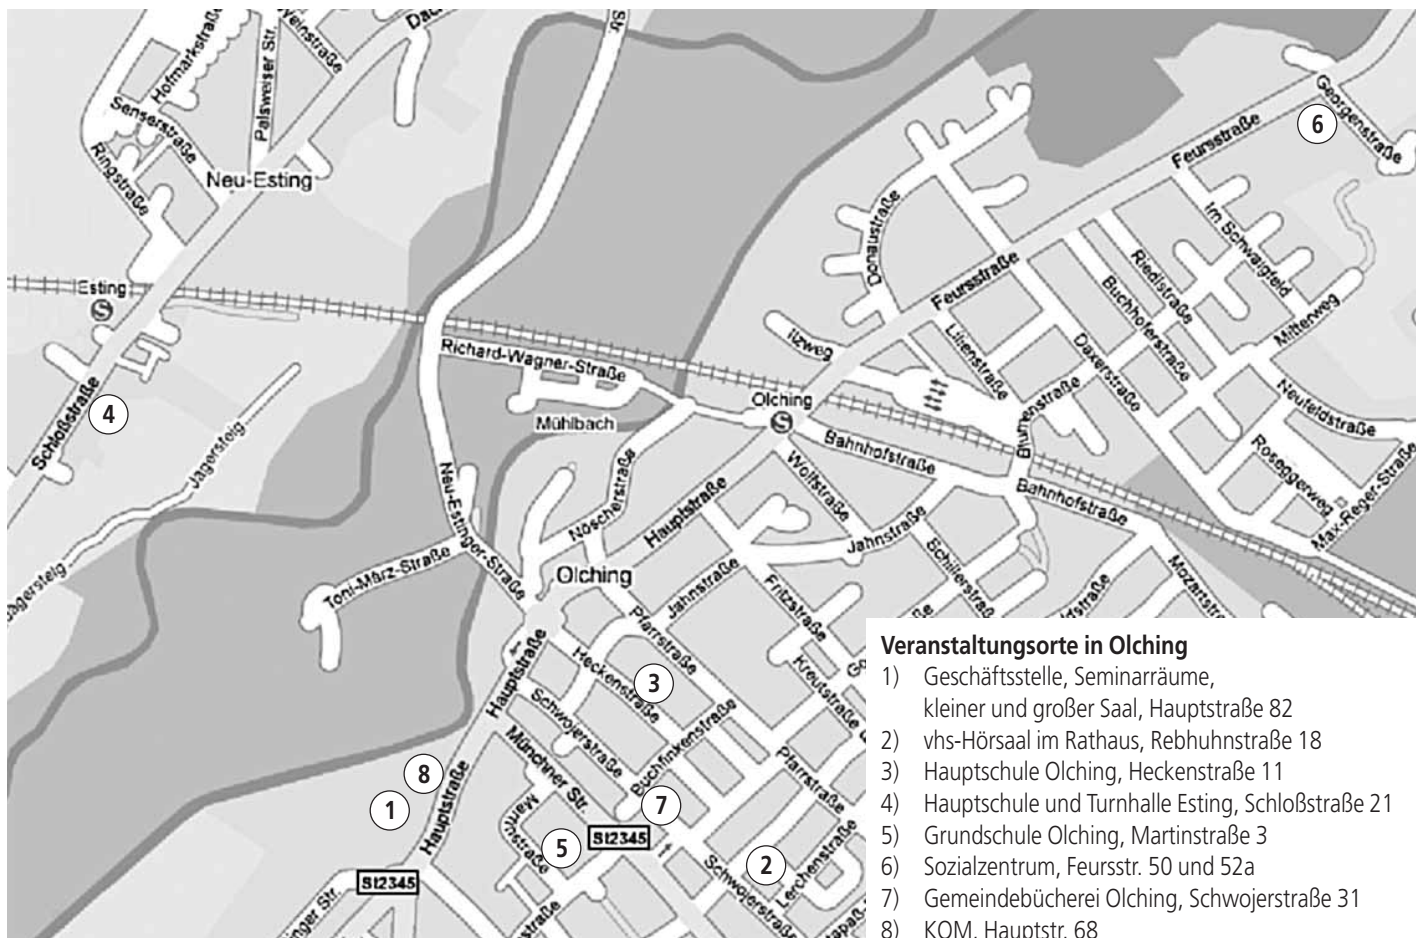

schulfreie Tage 2010/2011

Frühjahrsprogramm: 26.01.2011
Semesterbeginn: 28.02.2011

Veranstaltungsorte in Olching

- 1) Geschäftsstelle, Seminarräume, kleiner und großer Saal, Hauptstraße 82
- 2) vhs-Hörsaal im Rathaus, Rebhuhnstraße 18
- 3) Hauptschule Olching, Heckenstraße 11
- 4) Hauptschule und Turnhalle Esting, Schloßstraße 21
- 5) Grundschule Olching, Martinstraße 3
- 6) Sozialzentrum, Feursstr. 50 und 52a
- 7) Gemeindebücherei Olching, Schwojerstraße 31
- 8) KOM, Hauptstr. 68